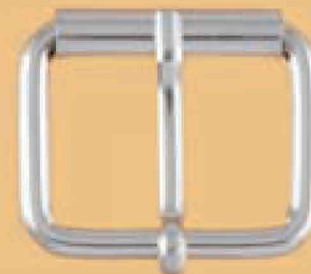

HEBILLAS CON COSCOJO

REF. 129

HEBILLA CON COSCOJO (pulgante media caña)

PASO:	20	25	30	35	40
ALAMBRE:	2,7	3,0	3,4	3,4	3,4

REF. 130

HEBILLA CON COSCOJO (pulgante redondo)

12	14	16	18	20	23	25	27	30	32	35	37	40	45	50	60
2,2	2,4	2,4	2,7	3,0	3,4	3,4	3,9	4,4	4,4	4,4	4,9	4,9	4,9	4,9	4,9

REF. 131

HEBILLA CON COSCOJO (pulgante media caña)

PASO:	16	20	25	30	35	37	40	50	60
ALAMBRE:	2,4	3,0	3,4	4,4	4,4	4,9	4,9	4,9	4,9

REF. 140

HEBILLA CON COSCOJO SOLDADA (pulgante redondo)

PASO:	27	30	32	35	40	45	50
ALAMBRE:	5,4	5,4	5,9	5,9	5,9	5,9	5,9

REF. 5130

HEBILLA CON COSCOJO SOLDADA (pulgante redondo)

PASO:	18	20	23	25	27	30	32	35	37	40	45	50
ALAMBRE:	3,9	3,9	4,4	4,4	4,9	5,4	5,4	5,4	5,9	5,9	5,9	5,9