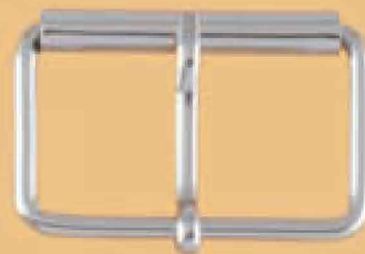

HEBILLAS CON COSCOJO

REF. 129

HEBILLA CON COSCOJO (pulgante media caña)

PASO:	20	25	30	35	40
ALAMBRE:	2,7	3,0	3,4	3,4	3,4

REF. 130

HEBILLA CON COSCOJO (pulgante redondo)

12	14	16	18	20	23	25	27	30	32	35	37	40	45	50	60
2,2	2,4	2,4	2,7	3,0	3,4	3,4	3,9	4,4	4,4	4,4	4,9	4,9	4,9	4,9	4,9

REF. 131

HEBILLA CON COSCOJO (pulgante media caña)

PASO:	16	20	25	30	35	37	40	50	60
ALAMBRE:	2,4	3,0	3,4	4,4	4,4	4,9	4,9	4,9	4,9

REF. 140

HEBILLA CON COSCOJO SOLDADA (pulgante redondo)

PASO:	27	30	32	35	40	45	50
ALAMBRE:	5,4	5,4	5,9	5,9	5,9	5,9	5,9

REF. 5130

HEBILLA CON COSCOJO SOLDADA (pulgante redondo)

PASO:	18	20	23	25	27	30	32	35	37	40	45	50
ALAMBRE:	3,9	3,9	4,4	4,4	4,9	5,4	5,4	5,4	5,9	5,9	5,9	5,9